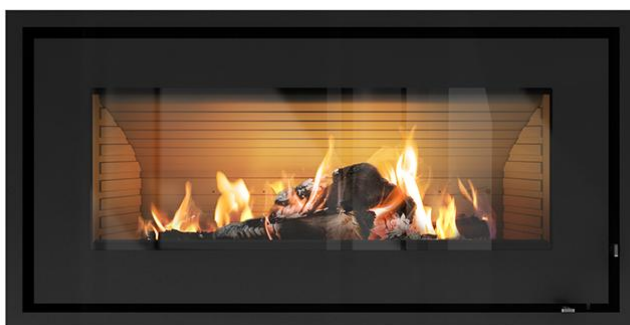

7091790 adaptér pro přívod externího vzduchu

5.289 Kč/6.400 Kč

Rais 900 ocelová

91190 Rais 900 ocelové dveře

66.198 Kč/80.100 Kč

9111790 adaptér pro přívod externího vzduchu

3.802 Kč/4.600 Kč

Rais 900 prosklené dveře