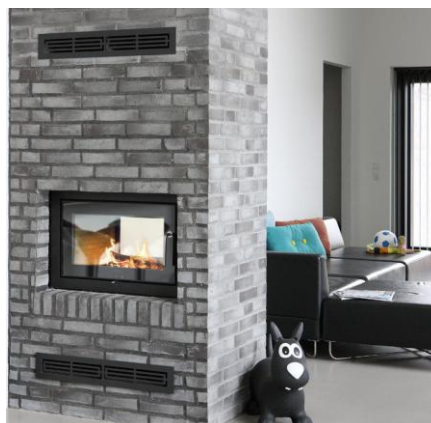

Rais 2:1 průhledová vložka

9104810 Rais 2:1/2x dveře s levými panty

93.306 Kč/112.900 Kč

9104810H Rais 2:1/2x dveře s pravými panty

93.306 Kč/112.900 Kč

9104810H/LAS Rais 2:1/1x dveře s pravými panty + 1x strana bez dveří

93.306 Kč/112.900 Kč

9104810H/V Rais 2:1/1x dveře s pravými panty + 1x dveře s levými panty

93.306 Kč/112.900 Kč

9104810V/LAS Rais 2:1/1x dveře s levými panty + 1x strana bez dveří

93.306 Kč/112.900 Kč